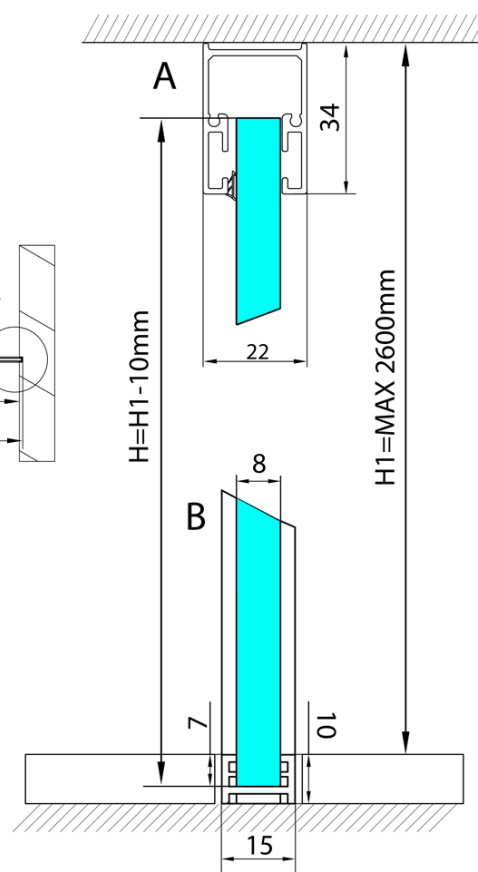

# Produktový list

Objednací kód: **AXL2812B**

**ARCHITEX LINE** sada pro uchycení skla, podlaha-stěna-strop, max. š. 1200 mm, černá mat

L1=MAX 1195	H1=MAX 2600
L=L1+5=1200	H=H1-10=2590