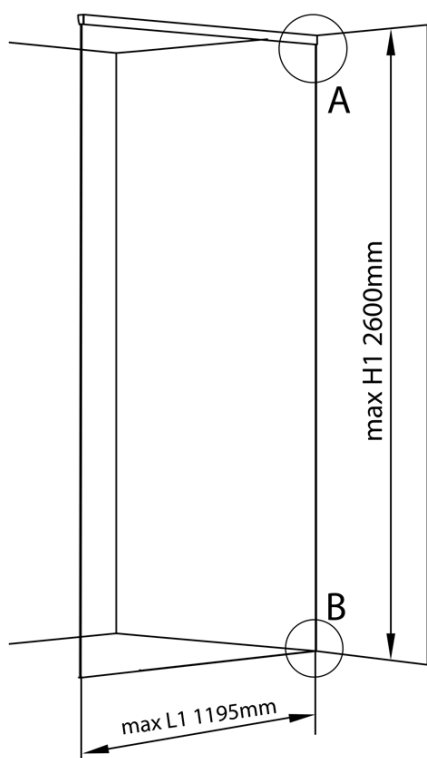

# Produktový list

Objednací kód: **AXL2812B**

**ARCHITEX LINE** sada pro uchycení skla, podlaha-stěna-strop, max. š. 1200 mm, černá mat

L1=MAX 1195	H1=MAX 2600
L=L1+5=1200	H=H1-10=2590