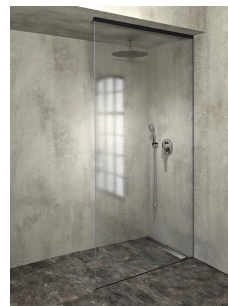

# Produktový list

Objednací kód: **AXL2812B**

**ARCHITEX LINE** sada pro uchycení skla, podlaha-stěna-strop, max. š. 1200 mm, černá mat

L1=MAX 1195	H1=MAX 2600
L=L1+5=1200	H=H1-10=2590