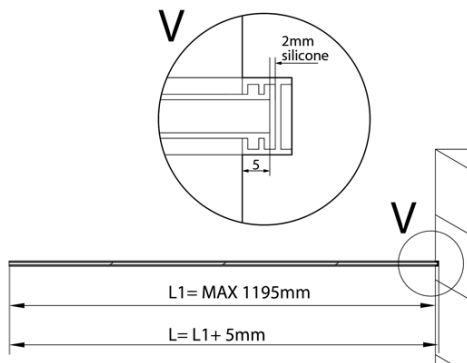

# Produktový list

Objednací kód: **AXL2812B**

**ARCHITEX LINE** sada pro uchycení skla, podlaha-stěna-strop, max. š. 1200 mm, černá mat

L1=MAX 1195	H1=MAX 2600
L=L1+5=1200	H=H1-10=2590